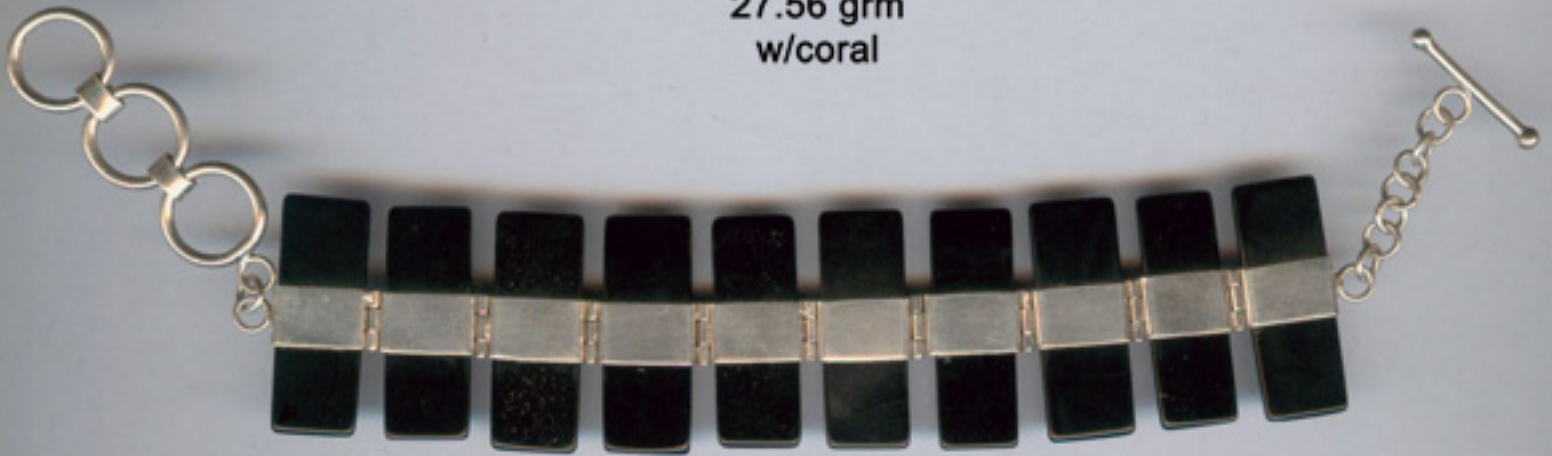

BRACELLETS 001

BR 04004
45.78 gm
w/rainbow moonstone

BR 05462
44.27 gm
w/turquoise

BR 08053
29.41 gm
w/shell

BR 05222
28.09 gm
w/shell

BRACELLETS 002

BR 05195
27.56 gm
w/coral

BR 06178
20.51 gm
w/onyx

BR 05221
17.90 gm
w/abalone shell

BR 04403
24.56 gm
w/mabe pearl

BRACELLETS 003

BR 03257
15.88 gm
w/turquoise

BR 08542
16.60 gm
w/blue topaz

BR 07020
45.28 gm
w/labradorite

BR 06468
26.67 gm

BR 06468
30.72 gm